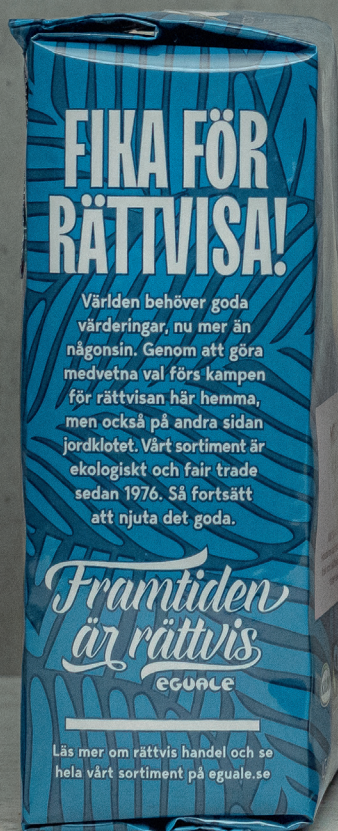

**EGUALE**<sup>®</sup>  
Alltid fair trade. Alltid ekologiskt.

cafe  
**organico**

**FOUR**<sup>®</sup>  
**O'CLOCK**  
TEA CRAFTERS

**CANAAN**

  
**BELVAS**  
BELGIAN CHOCOLATE

# EGUALE<sup>®</sup>

Alltid fair trade. Alltid ekologiskt.

Med Eguale kaffe eller te i morgonkoppen eller chokladbit till fikat skapar ni hållbar utveckling. Vårt sortiment har varit rättvist sedan 1976.

[www.eguale.se](http://www.eguale.se)

\*Egualer är dessutom dubbelcertifierat, både ekologiskt och Fairtrade. kaffe. Och klimatkompenserat. Därför kan du vara säker på att det är odlat på ett ansvarsfullt sätt mot människan och planeten. Och odlarna kan sälja sitt kaffe till ett skäligt pris.

**Egale Women's Rights Coffee bryggmalet, 425g**

Bryggmalet kaffe odlat och plockat av kvinnor i Peru. Kaffet är mellanrostat, har friska inslag av nypon och en trevlig ton av nöt i eftersmaken.

Art: 6059  
DFP: 5x425g  
Certifieringar: Fairtrade, WFTO, KRAV, EU-eko, klimatkompenserat